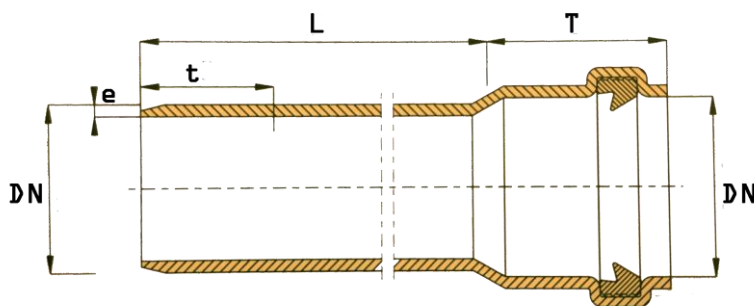

Nordic Poly Mark

Rör och delar av PVC är godkända enligt Nordic Poly Mark

Markavloppsrör PVC SN8 med gummiring DIN-Lock

DN [mm]	e [mm]	L [mm]	T [mm]	t [mm]	Vikt [kg]	Artikel Nr.
110	3,2	1000	58	58	1,8	10001
110	3,2	3000	58	58	5,0	10002
110	3,2	6000	58	58	9,9	10003
160	4,7	1000	74	74	3,9	10004
160	4,7	3000	74	74	10,8	10005
160	4,7	6000	74	74	21,2	10006
200	5,9	1000	90	90	6,2	10007
200	5,9	3000	90	90	17,0	10008
200	5,9	6000	90	90	33,3	10009
250	7,3	3000	125	125	26,7	10011
250	7,3	6000	125	125	51,9	10012
315	9,2	3000	158	158	42,8	10014
315	9,2	6000	158	158	82,7	10015
400	11,7	3000	178	178	71,9	10017
400	11,7	6000	178	178	136,4	10018